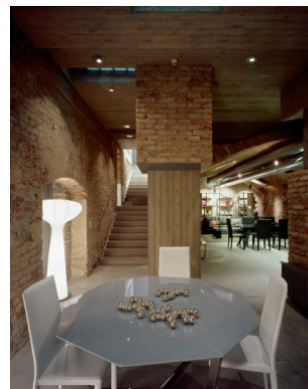

Wipplingerstraße 27 | Geschäftslokal

Bei der Gestaltung des ersten Roche Bobois Geschäfts in Österreichs waren Lichtblau | Spindler für die begleitende Entwurfsberatung, Behördenpläne, Ausführungsplanung, Kostenermittlung und örtliche Bauaufsicht zuständig.

Bauherr: Doris & Alexandre DELMAS

Ort: 1010 Wien

Fertigstellung: 2009

Fotos: Pez Hejduk

Fotos: Pez Hejduk