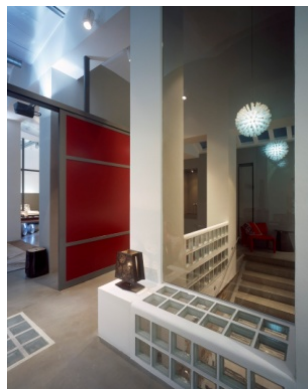

Wipplingerstraße 27 | Geschäftslokal

Bei der Gestaltung des ersten Roche Bobois Geschäfts in Österreichs waren Lichtblau | Spindler für die begleitende Entwurfsberatung, Behördenpläne, Ausführungsplanung, Kostenermittlung und örtliche Bauaufsicht zuständig.

Bauherr: Doris & Alexandre DELMAS

Ort: 1010 Wien

Fertigstellung: 2009

Fotos: Pez Hejduk

Fotos: Pez Hejduk